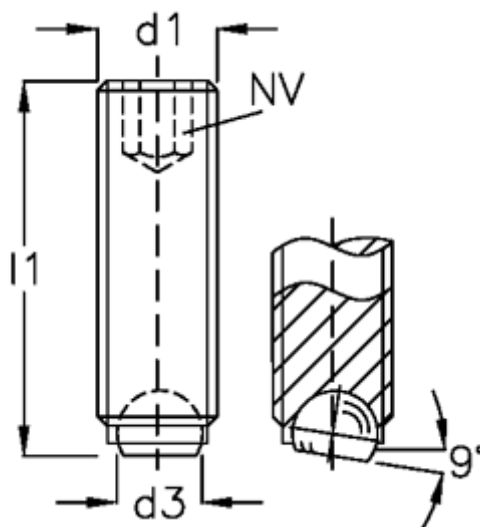

Varenummer: 20905744  
Beskrivelse: E+G Kuglespændeskruer  
GN 605-M12-20-B

## Mål

d1	= M12
d2	= 8.0
d3	= 7.2
Indvendig sekskant	= 6
l1	= 20